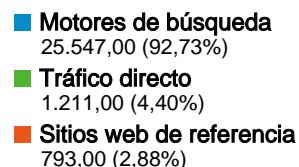

## Perfil técnico

Navegador	Visitas	Porcentaje de visitas	Velocidad de conexión	Visitas	Porcentaje de visitas
Internet Explorer	17.948	65,14%	Unknown	12.659	45,95%
Firefox	7.099	25,77%	DSL	10.721	38,91%
Chrome	1.305	4,74%	Cable	3.012	10,93%
Safari	975	3,54%	T1	992	3,60%
Opera	100	0,36%	Dialup	163	0,59%

# Visión general de las fuentes de tráfico

18/11/2009 - 18/12/2009

En comparación con: Sitio

Todas las fuentes de tráfico han enviado un total de 27.551 visitas.