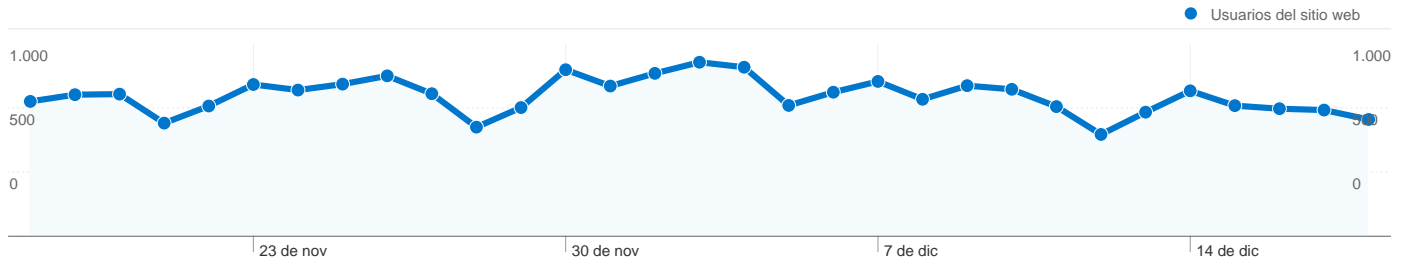

**Uso del sitio**

 <b>27.551</b> Visitas	 <b>76,08%</b> Porcentaje de rebote
 <b>47.442</b> Páginas vistas	 <b>00:01:08</b> Promedio de tiempo en el sitio
 <b>1,72</b> Páginas/visita	 <b>71,19%</b> Porcentaje de visitas nuevas

# Visión general de usuarios

En comparación con: Sitio

**21.457 usuarios han visitado este sitio.**

**27.551** Visitas

**21.457** Usuario único absoluto

**47.442** Páginas vistas

**1,72** Promedio de páginas vistas

# Visión general de las fuentes de tráfico

18/11/2009 - 18/12/2009

En comparación con: Sitio

Todas las fuentes de tráfico han enviado un total de 27.551 visitas.

# Gráfico de visitas por ubicación

En comparación con: Sitio

27.551 visitas provinieron de 75 países/territorios.

Uso del sitio

País/territorio	Visitas	Páginas/visita	Promedio de tiempo en el sitio	Porcentaje de visitas nuevas	Porcentaje de rebote
<b>Spain</b>	<b>25.516</b>	1,73	00:01:09	71,00%	75,86%
Argentina	255	1,60	00:00:42	54,90%	85,10%
France	211	1,64	00:01:03	81,04%	73,46%
Mexico	193	1,68	00:00:59	87,56%	77,72%
United Kingdom	189	1,33	00:00:46	53,97%	83,07%
Germany	151	1,60	00:01:18	72,85%	76,82%
United States	126	2,07	00:02:05	77,78%	73,02%
Netherlands	69	1,65	00:00:57	72,46%	76,81%
Italy	68	1,81	00:00:32	70,59%	76,47%
Colombia	65	1,85	00:00:40	95,38%	84,62%