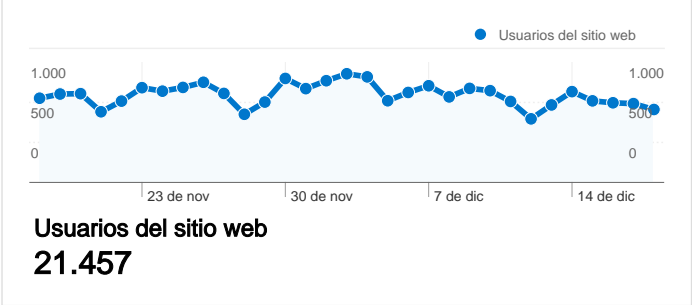

Visión general de usuarios