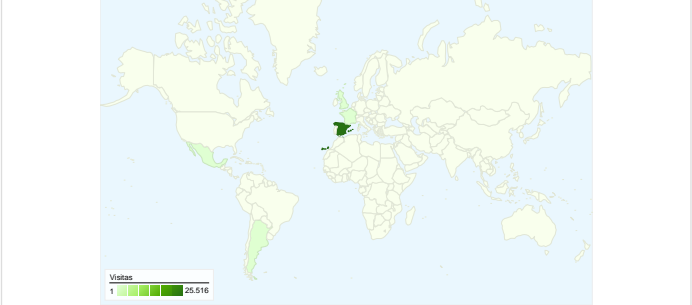

Gráfico de visitas por ubicación world