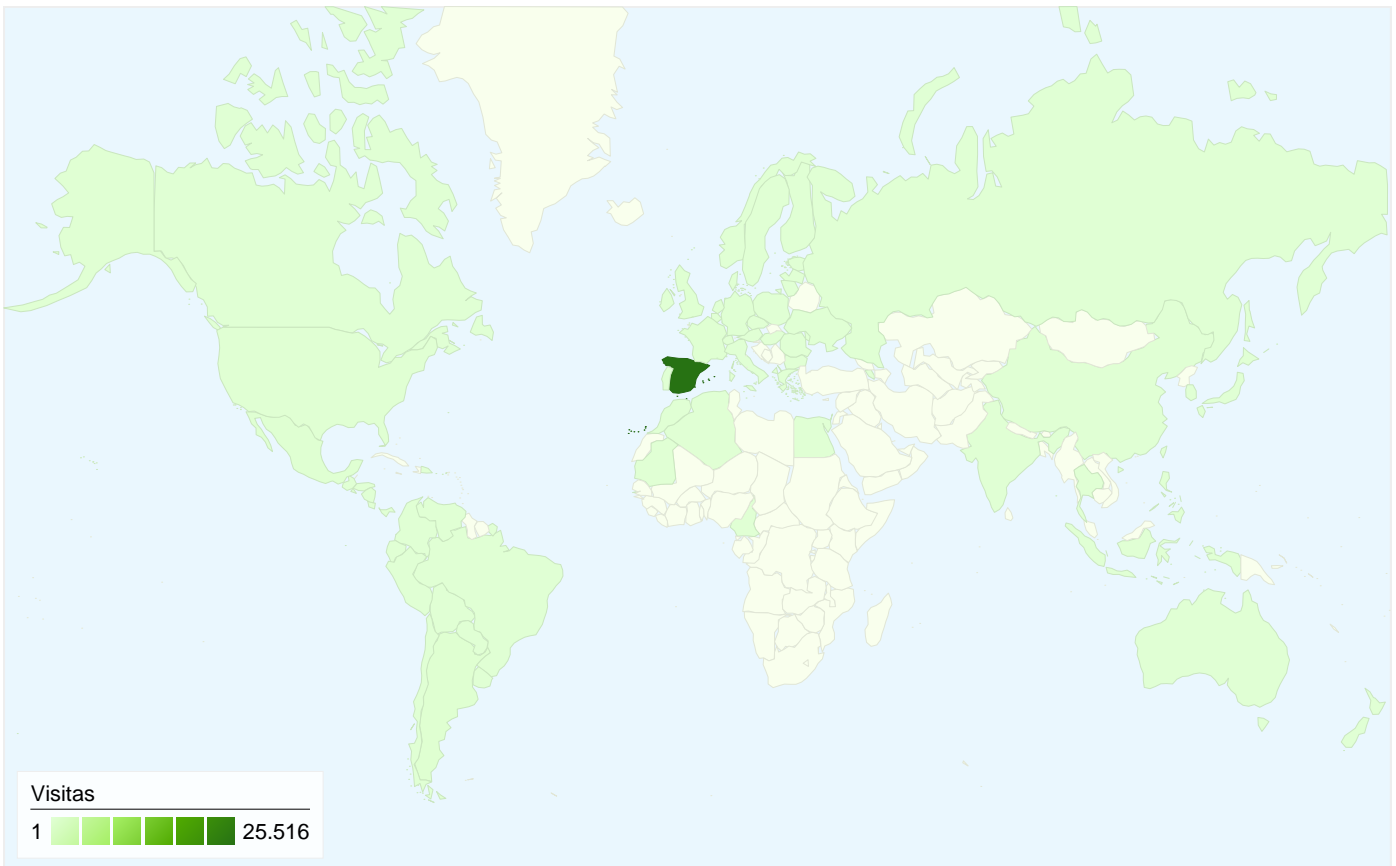

# Visión general de las fuentes de tráfico

18/11/2009 - 18/12/2009

En comparación con: Sitio

Todas las fuentes de tráfico han enviado un total de 27.551 visitas.

# Gráfico de visitas por ubicación

En comparación con: Sitio

27.551 visitas provinieron de 75 países/territorios.

Uso del sitio

País/territorio	Visitas	Páginas/visita	Promedio de tiempo en el sitio	Porcentaje de visitas nuevas	Porcentaje de rebote
<b>Spain</b>	<b>25.516</b>	1,73	00:01:09	71,00%	75,86%
Argentina	255	1,60	00:00:42	54,90%	85,10%
France	211	1,64	00:01:03	81,04%	73,46%
Mexico	193	1,68	00:00:59	87,56%	77,72%
United Kingdom	189	1,33	00:00:46	53,97%	83,07%
Germany	151	1,60	00:01:18	72,85%	76,82%
United States	126	2,07	00:02:05	77,78%	73,02%
Netherlands	69	1,65	00:00:57	72,46%	76,81%
Italy	68	1,81	00:00:32	70,59%	76,47%
Colombia	65	1,85	00:00:40	95,38%	84,62%