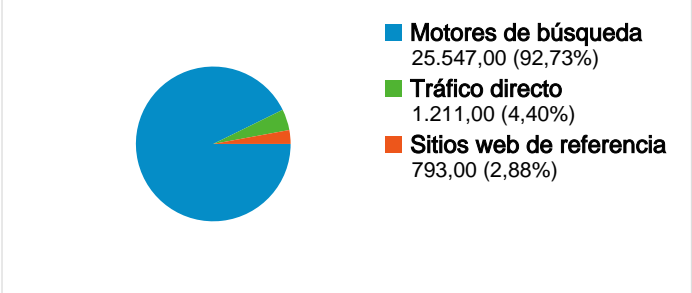

Visión general de las fuentes de tráfico

Visión general del contenido

Páginas	Páginas vistas	Porcentaje de páginas vistas
/Tarragona_Transportes.html	4.567	9,63%
/Reus_Transporte.html	3.660	7,71%
/Salou_Transporte.html	1.629	3,43%
/Reus_Aeropuerto.html	1.287	2,71%
/Cambrils_Transporte_01.html	1.245	2,62%