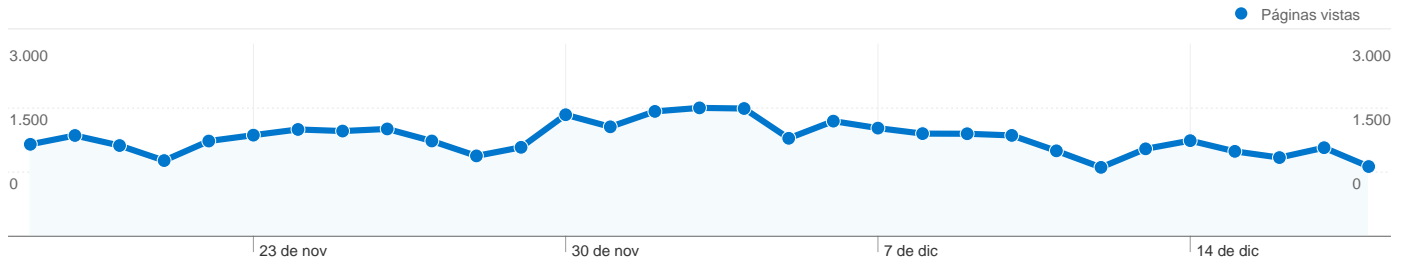

# Visión general de las fuentes de tráfico

18/11/2009 - 18/12/2009

En comparación con: Sitio

Todas las fuentes de tráfico han enviado un total de 27.551 visitas.

Palabras clave	Visitas	Porcentaje de visitas
teatro coliseum barcelona	438	1,71%
reus agenda cultural	176	0,69%
teatre coliseum barcelona	141	0,55%
aeropuerto reus	138	0,54%
tarragona turismo	138	0,54%

# Gráfico de visitas por ubicación

En comparación con: Sitio

27.551 visitas provinieron de 75 países/territorios.

Uso del sitio

País/territorio	Visitas	Páginas/visita	Promedio de tiempo en el sitio	Porcentaje de visitas nuevas	Porcentaje de rebote
<b>Spain</b>	<b>25.516</b>	1,73	00:01:09	71,00%	75,86%
Argentina	255	1,60	00:00:42	54,90%	85,10%
France	211	1,64	00:01:03	81,04%	73,46%
Mexico	193	1,68	00:00:59	87,56%	77,72%
United Kingdom	189	1,33	00:00:46	53,97%	83,07%
Germany	151	1,60	00:01:18	72,85%	76,82%
United States	126	2,07	00:02:05	77,78%	73,02%
Netherlands	69	1,65	00:00:57	72,46%	76,81%
Italy	68	1,81	00:00:32	70,59%	76,47%
Colombia	65	1,85	00:00:40	95,38%	84,62%

# Visión general del contenido

En comparación con: Sitio

Las páginas de este sitio se han visitado un total de 47.442 veces.

 **47.442** Páginas vistas

 **36.850** Visitas únicas

 **76,08%** Porcentaje de rebote