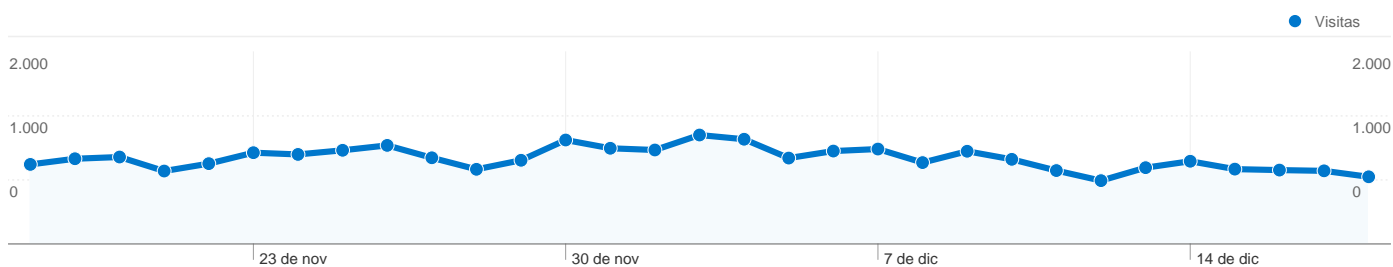

**Uso del sitio**

 <b>27.551</b> Visitas	 <b>76,08%</b> Porcentaje de rebote
 <b>47.442</b> Páginas vistas	 <b>00:01:08</b> Promedio de tiempo en el sitio
 <b>1,72</b> Páginas/visita	 <b>71,19%</b> Porcentaje de visitas nuevas

# Visión general de usuarios

En comparación con: Sitio

**21.457 usuarios han visitado este sitio.**

**27.551** Visitas

**21.457** Usuario único absoluto

**47.442** Páginas vistas

**1,72** Promedio de páginas vistas

**00:01:08** Tiempo en el sitio

**76,08%** Porcentaje de rebote

**71,19%** Nuevas visitas

# Visión general de las fuentes de tráfico

18/11/2009 - 18/12/2009

En comparación con: Sitio

Todas las fuentes de tráfico han enviado un total de 27.551 visitas.